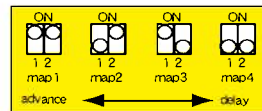

### Digital Technology

1. MAP1～MAP4 の異なる点火時期特性を内臓切換スイッチでチョイス可能。

MAP1: ノーマルより進角

MAP2: ノーマルとほぼ同等

MAP3: ノーマルより遅角

MAP4: ノーマルより遅角

※ PartsNo. 838360において  
点火時期制御はアナログ制御となりますので  
ご了承下さい。

Parts No.838360